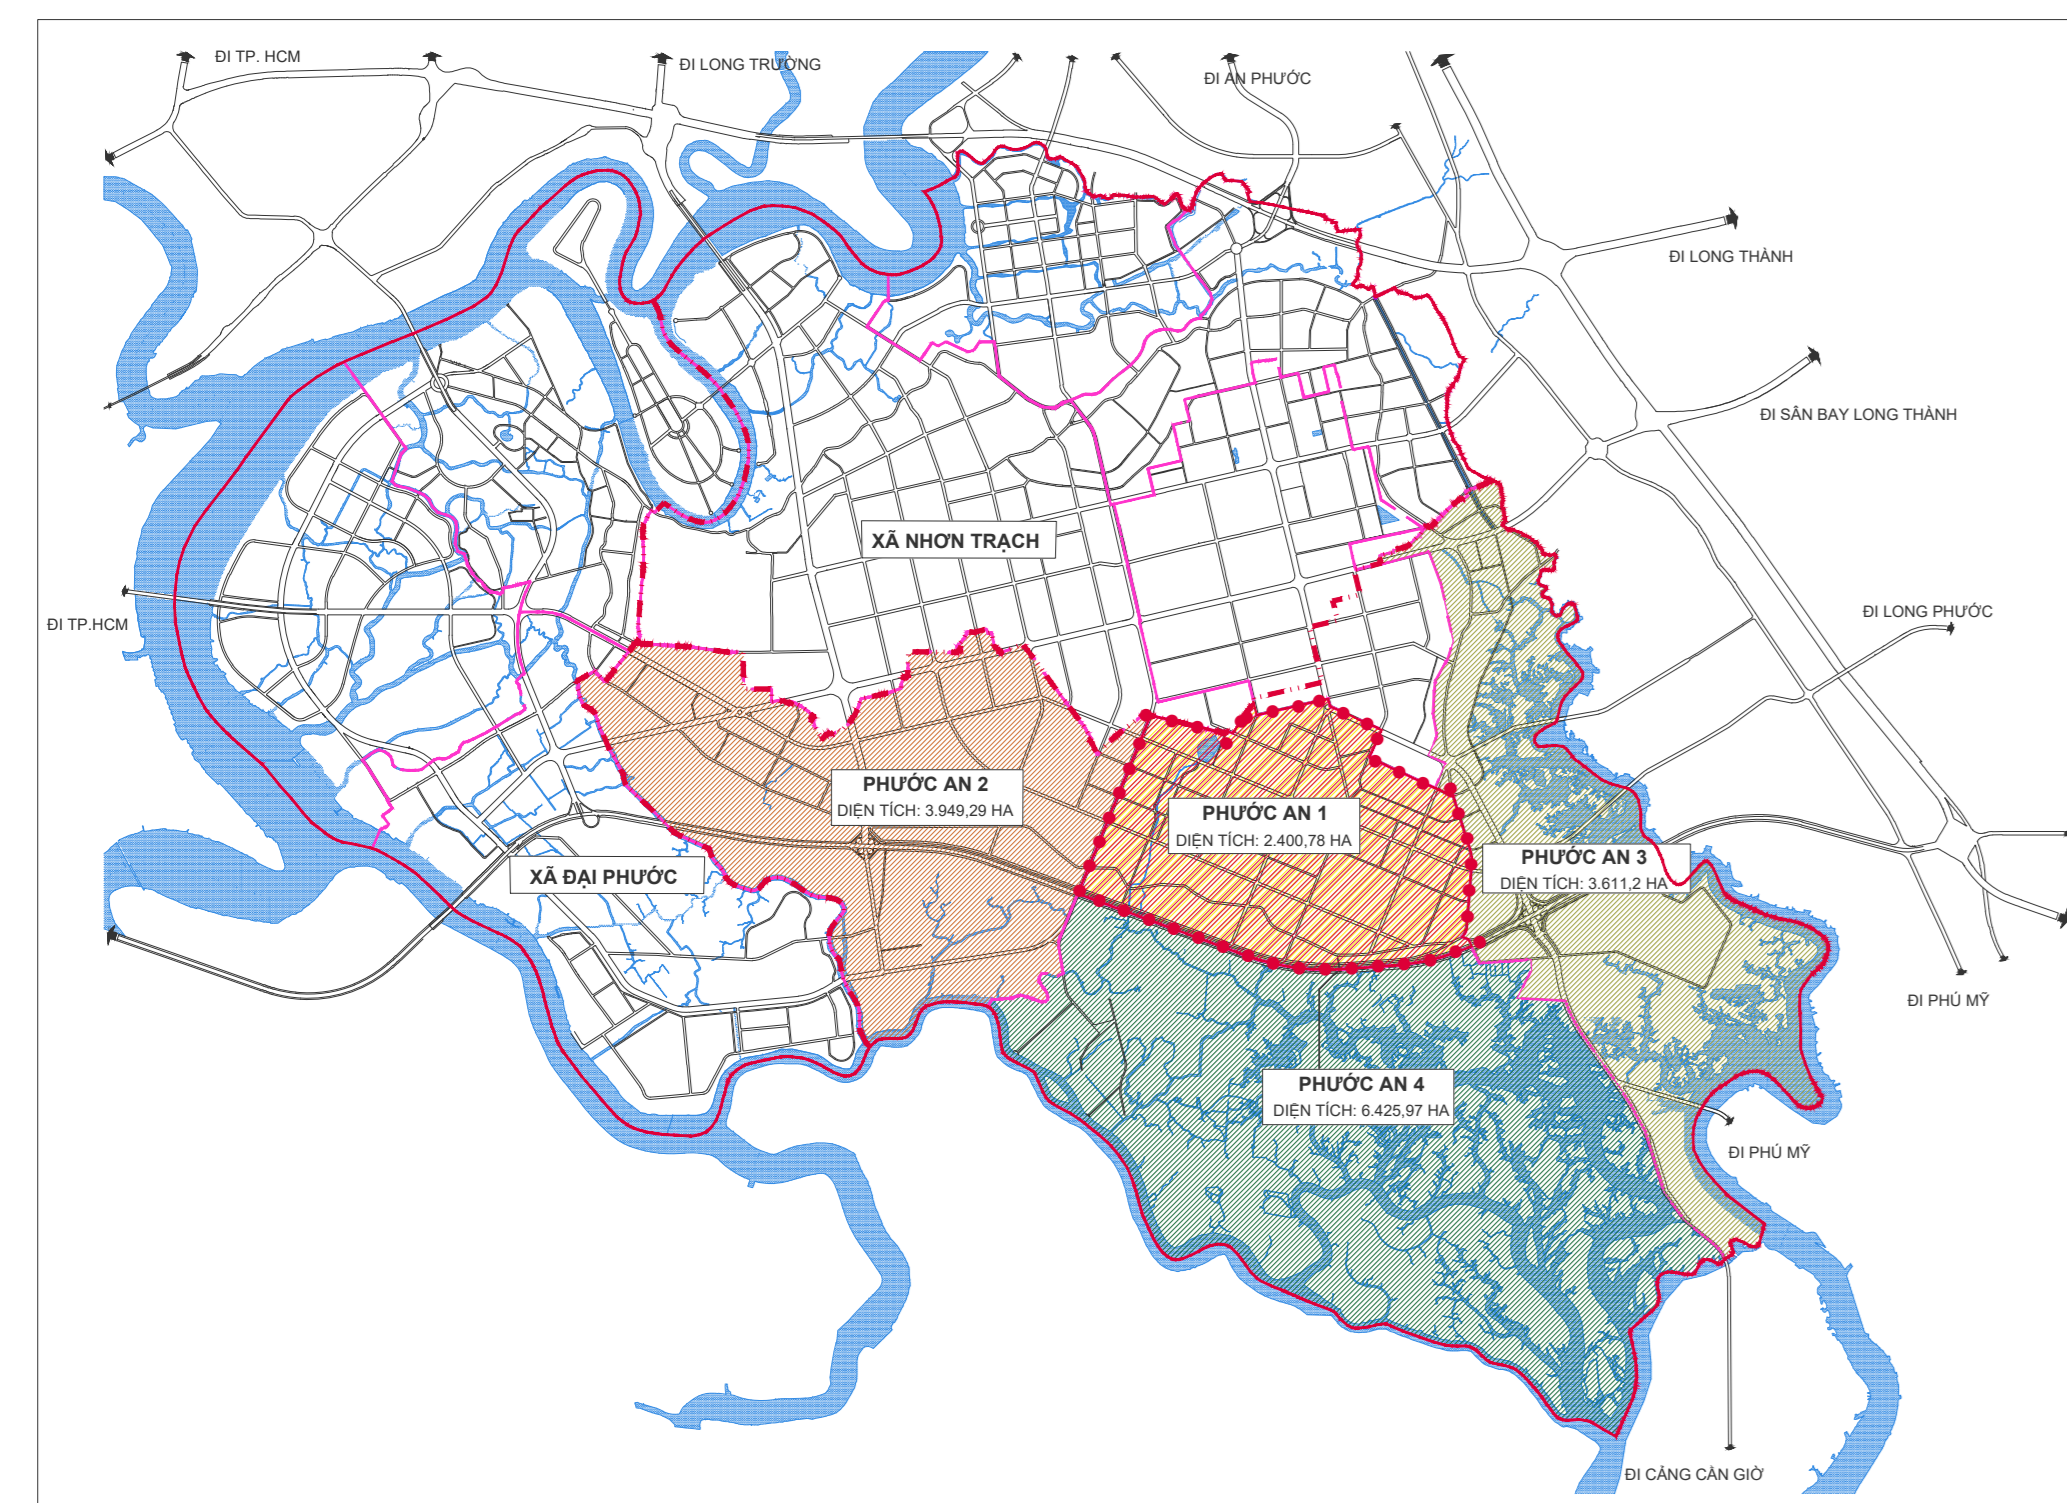

SƠ ĐỒ VỊ TRÍ VÀ GIỚI HẠN KHU ĐẤT

VỊ TRÍ ĐÔ THỊ MỚI NHƠN TRẠCH TRONG TỈNH ĐỒNG NAI

VỊ TRÍ PHÂN KHU PHƯỚC AN 1 TRONG XÃ PHƯỚC AN

- CHỦ THÍCH:**
- - - - - RANH GIỚI HÀNH CHÍNH XÃ
 - - - - - RANH GIỚI LẬP QUY HOẠCH
 - ▭ KHU VỰC LẬP QUY HOẠCH

VỊ TRÍ LẬP QUY HOẠCH PHÂN KHU PHƯỚC AN 1
DIỆN TÍCH: 2.400,78 HA

VỊ TRÍ KHU VỰC LẬP QUY HOẠCH PHÂN KHU PHƯỚC AN 1 TRONG ĐIỀU CHỈNH TỔNG THỂ QUY HOẠCH CHUNG ĐÔ THỊ MỚI NHƠN TRẠCH, TỈNH ĐỒNG NAI ĐẾN NĂM 2045 (ĐANG TRÌNH THẨM ĐỊNH)