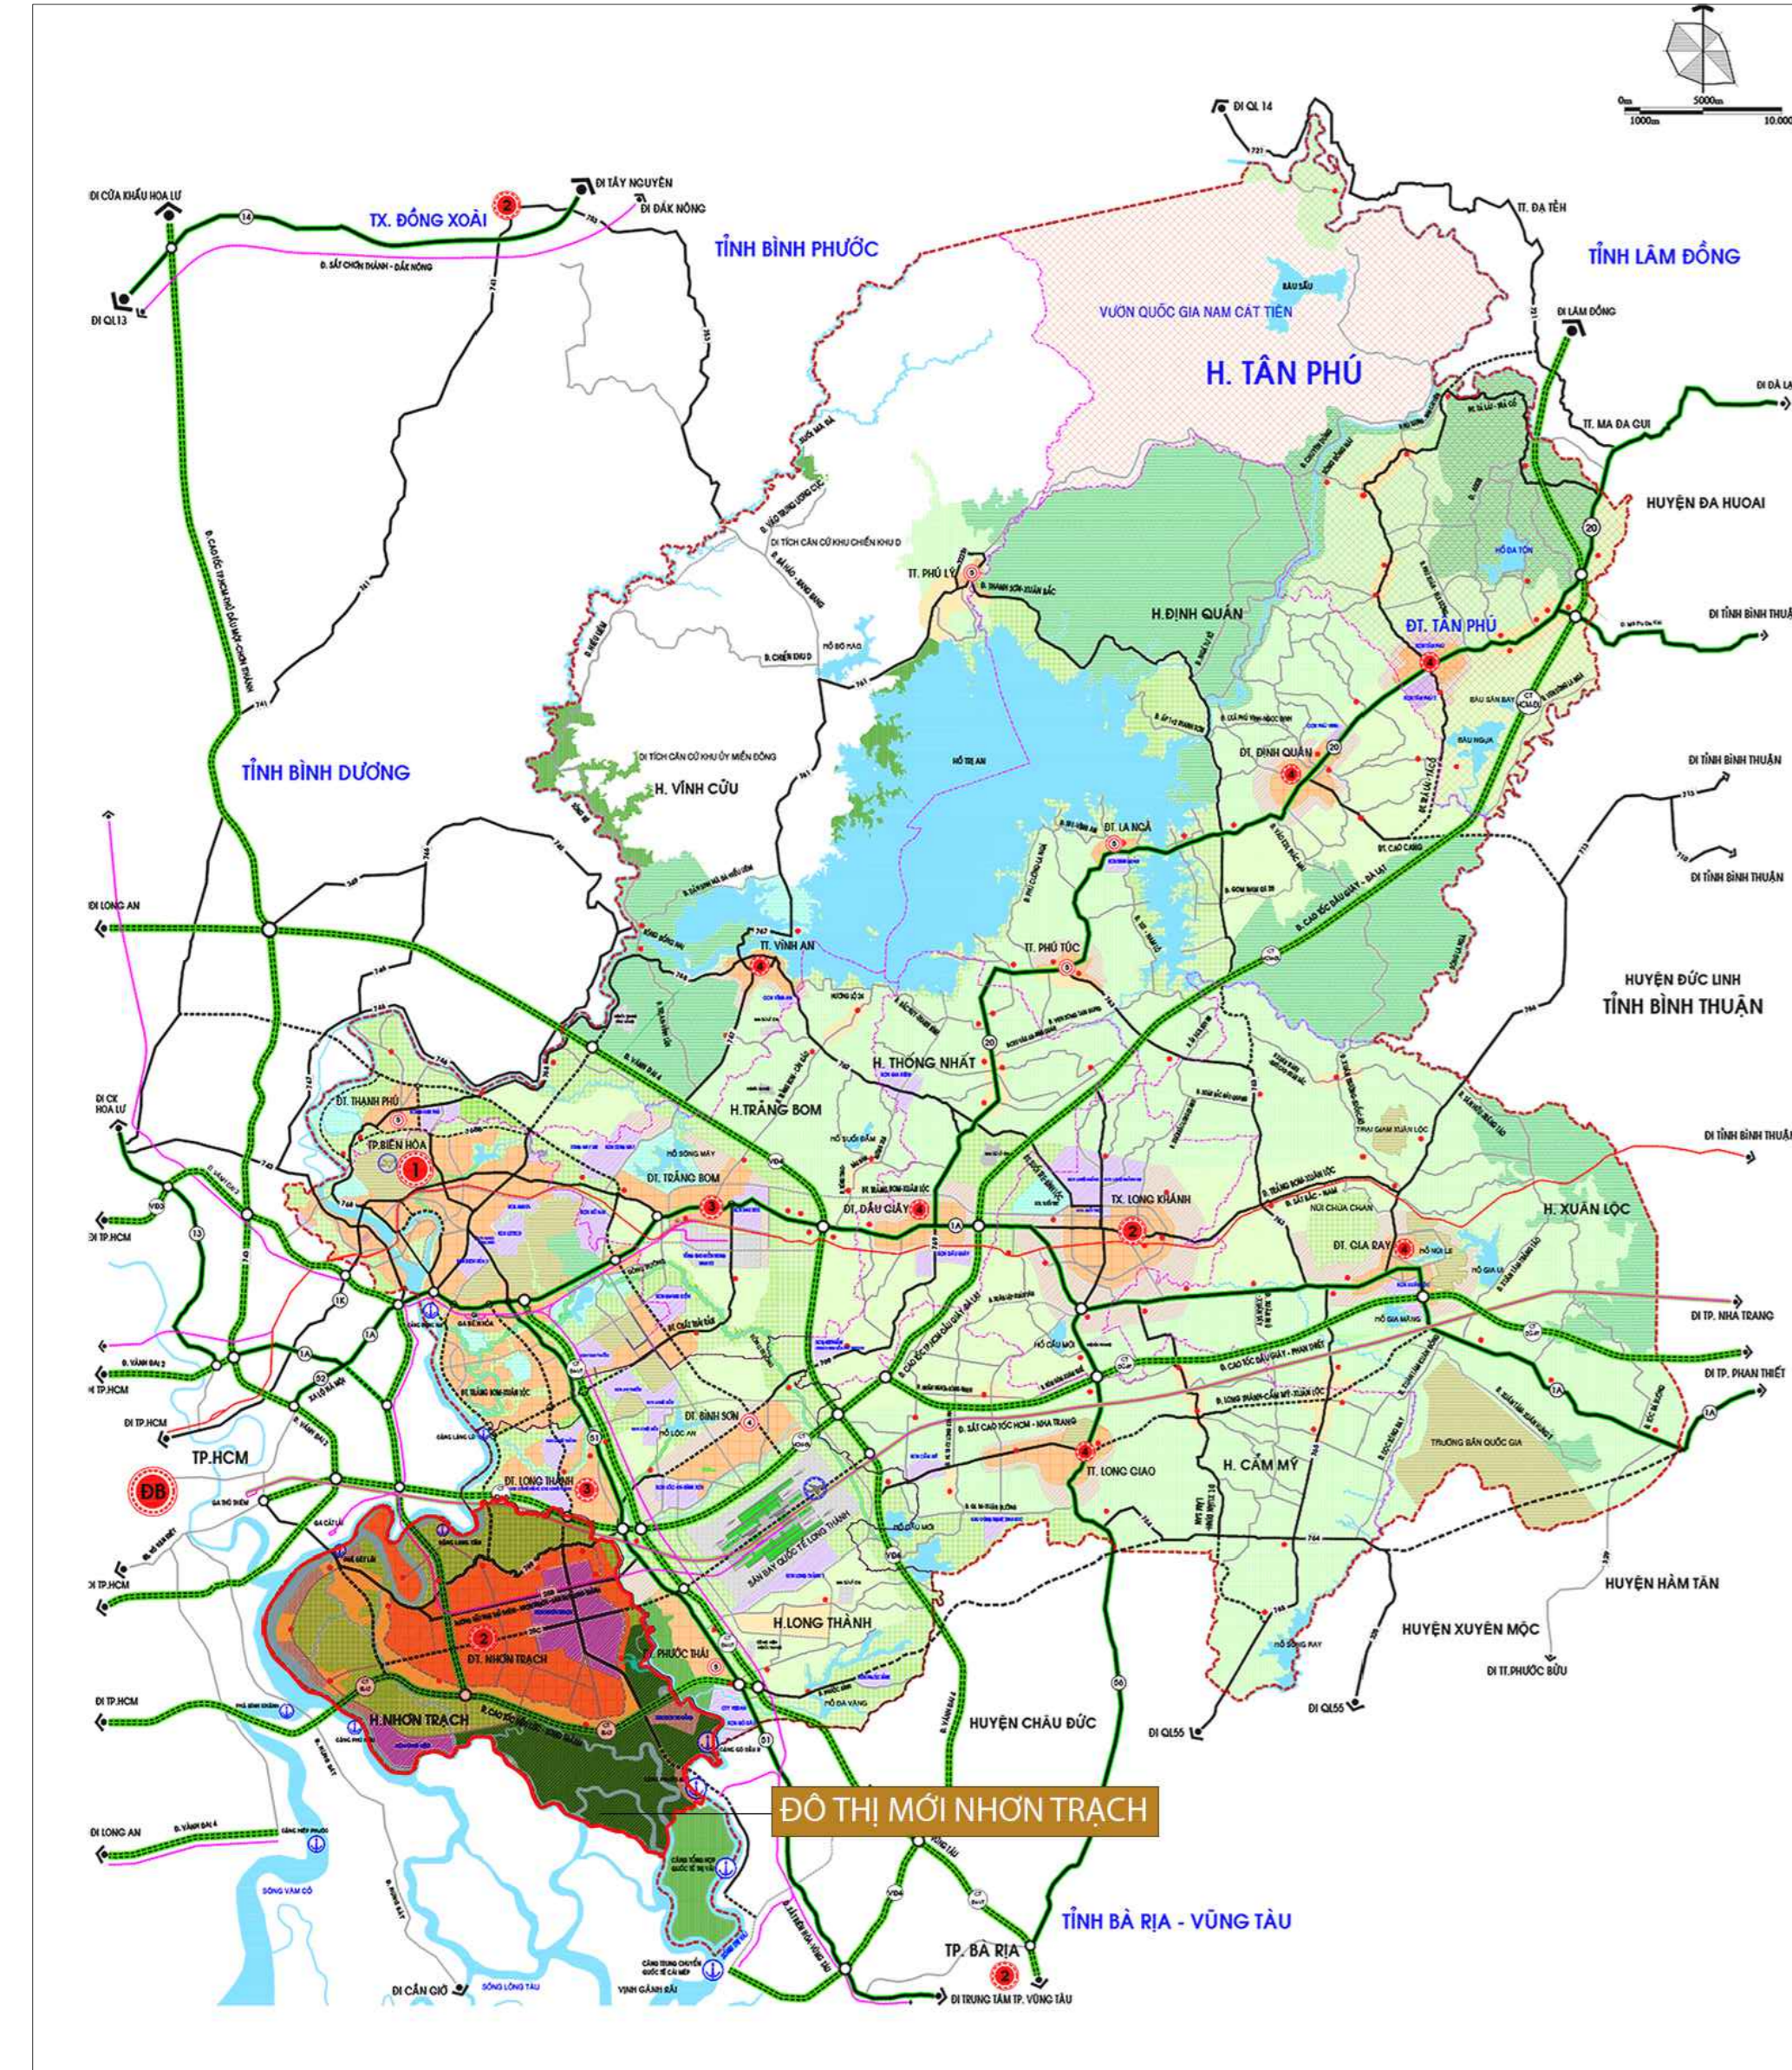

SƠ ĐỒ VỊ TRÍ VÀ GIỚI HẠN KHU ĐẤT

VỊ TRÍ ĐÔ THỊ MỚI NHƠN TRẠCH TRONG TỈNH ĐỒNG NAI

VỊ TRÍ PHÂN KHU PHƯỚC AN 1 TRONG XÃ PHƯỚC AN

- CHỦ THÍCH:**
- - - - - RANH GIỚI HÀNH CHÍNH XÃ
 - - - - - RANH GIỚI LẬP QUY HOẠCH
 - ▭ KHU VỰC LẬP QUY HOẠCH

VỊ TRÍ LẬP QUY HOẠCH PHÂN KHU PHƯỚC AN 1
DIỆN TÍCH: 2.400,78 HA

VỊ TRÍ KHU VỰC LẬP QUY HOẠCH PHÂN KHU PHƯỚC AN 1 TRONG ĐIỀU CHỈNH TỔNG THỂ QUY HOẠCH CHUNG ĐÔ THỊ MỚI NHƠN TRẠCH, TỈNH ĐỒNG NAI ĐẾN NĂM 2045 (ĐANG TRÌNH THẨM ĐỊNH)

- CHỦ THÍCH**
- HẸN TRẠNG QUỸ HOẠCH
- TRUNG TÂM HÀNH CHÍNH
 - TRUNG TÂM ĐỨC THỂ THAO
 - TRUNG TÂM BÁC TẠO NGHIỆP CỨU
 - TRUNG TÂM Y TẾ
 - THƯỜNG MẠI DỊCH VỤ CẤP VÙNG
 - TRƯỜNG TRUNG HỌC PHỔ THÔNG
 - TRƯỜNG MẠI DỊCH VỤ
 - DỊCH VỤ DU LỊCH
 - CÔNG VIÊN THE ĐỨC THỂ THAO
 - TRUNG TÂM VĂN HÓA CẤP ĐỘ THỊ
 - BẦU XE TẬP TRUNG
- HẸN TRẠNG QUỸ HOẠCH
- TRUNG TÂM HÀNH CHÍNH
 - TRUNG TÂM ĐỨC THỂ THAO
 - TRUNG TÂM BÁC TẠO NGHIỆP CỨU
 - TRUNG TÂM Y TẾ
 - THƯỜNG MẠI DỊCH VỤ CẤP VÙNG
 - TRƯỜNG TRUNG HỌC PHỔ THÔNG
 - TRƯỜNG MẠI DỊCH VỤ
 - DỊCH VỤ DU LỊCH
 - CÔNG VIÊN THE ĐỨC THỂ THAO
 - TRUNG TÂM VĂN HÓA CẤP ĐỘ THỊ
 - BẦU XE TẬP TRUNG