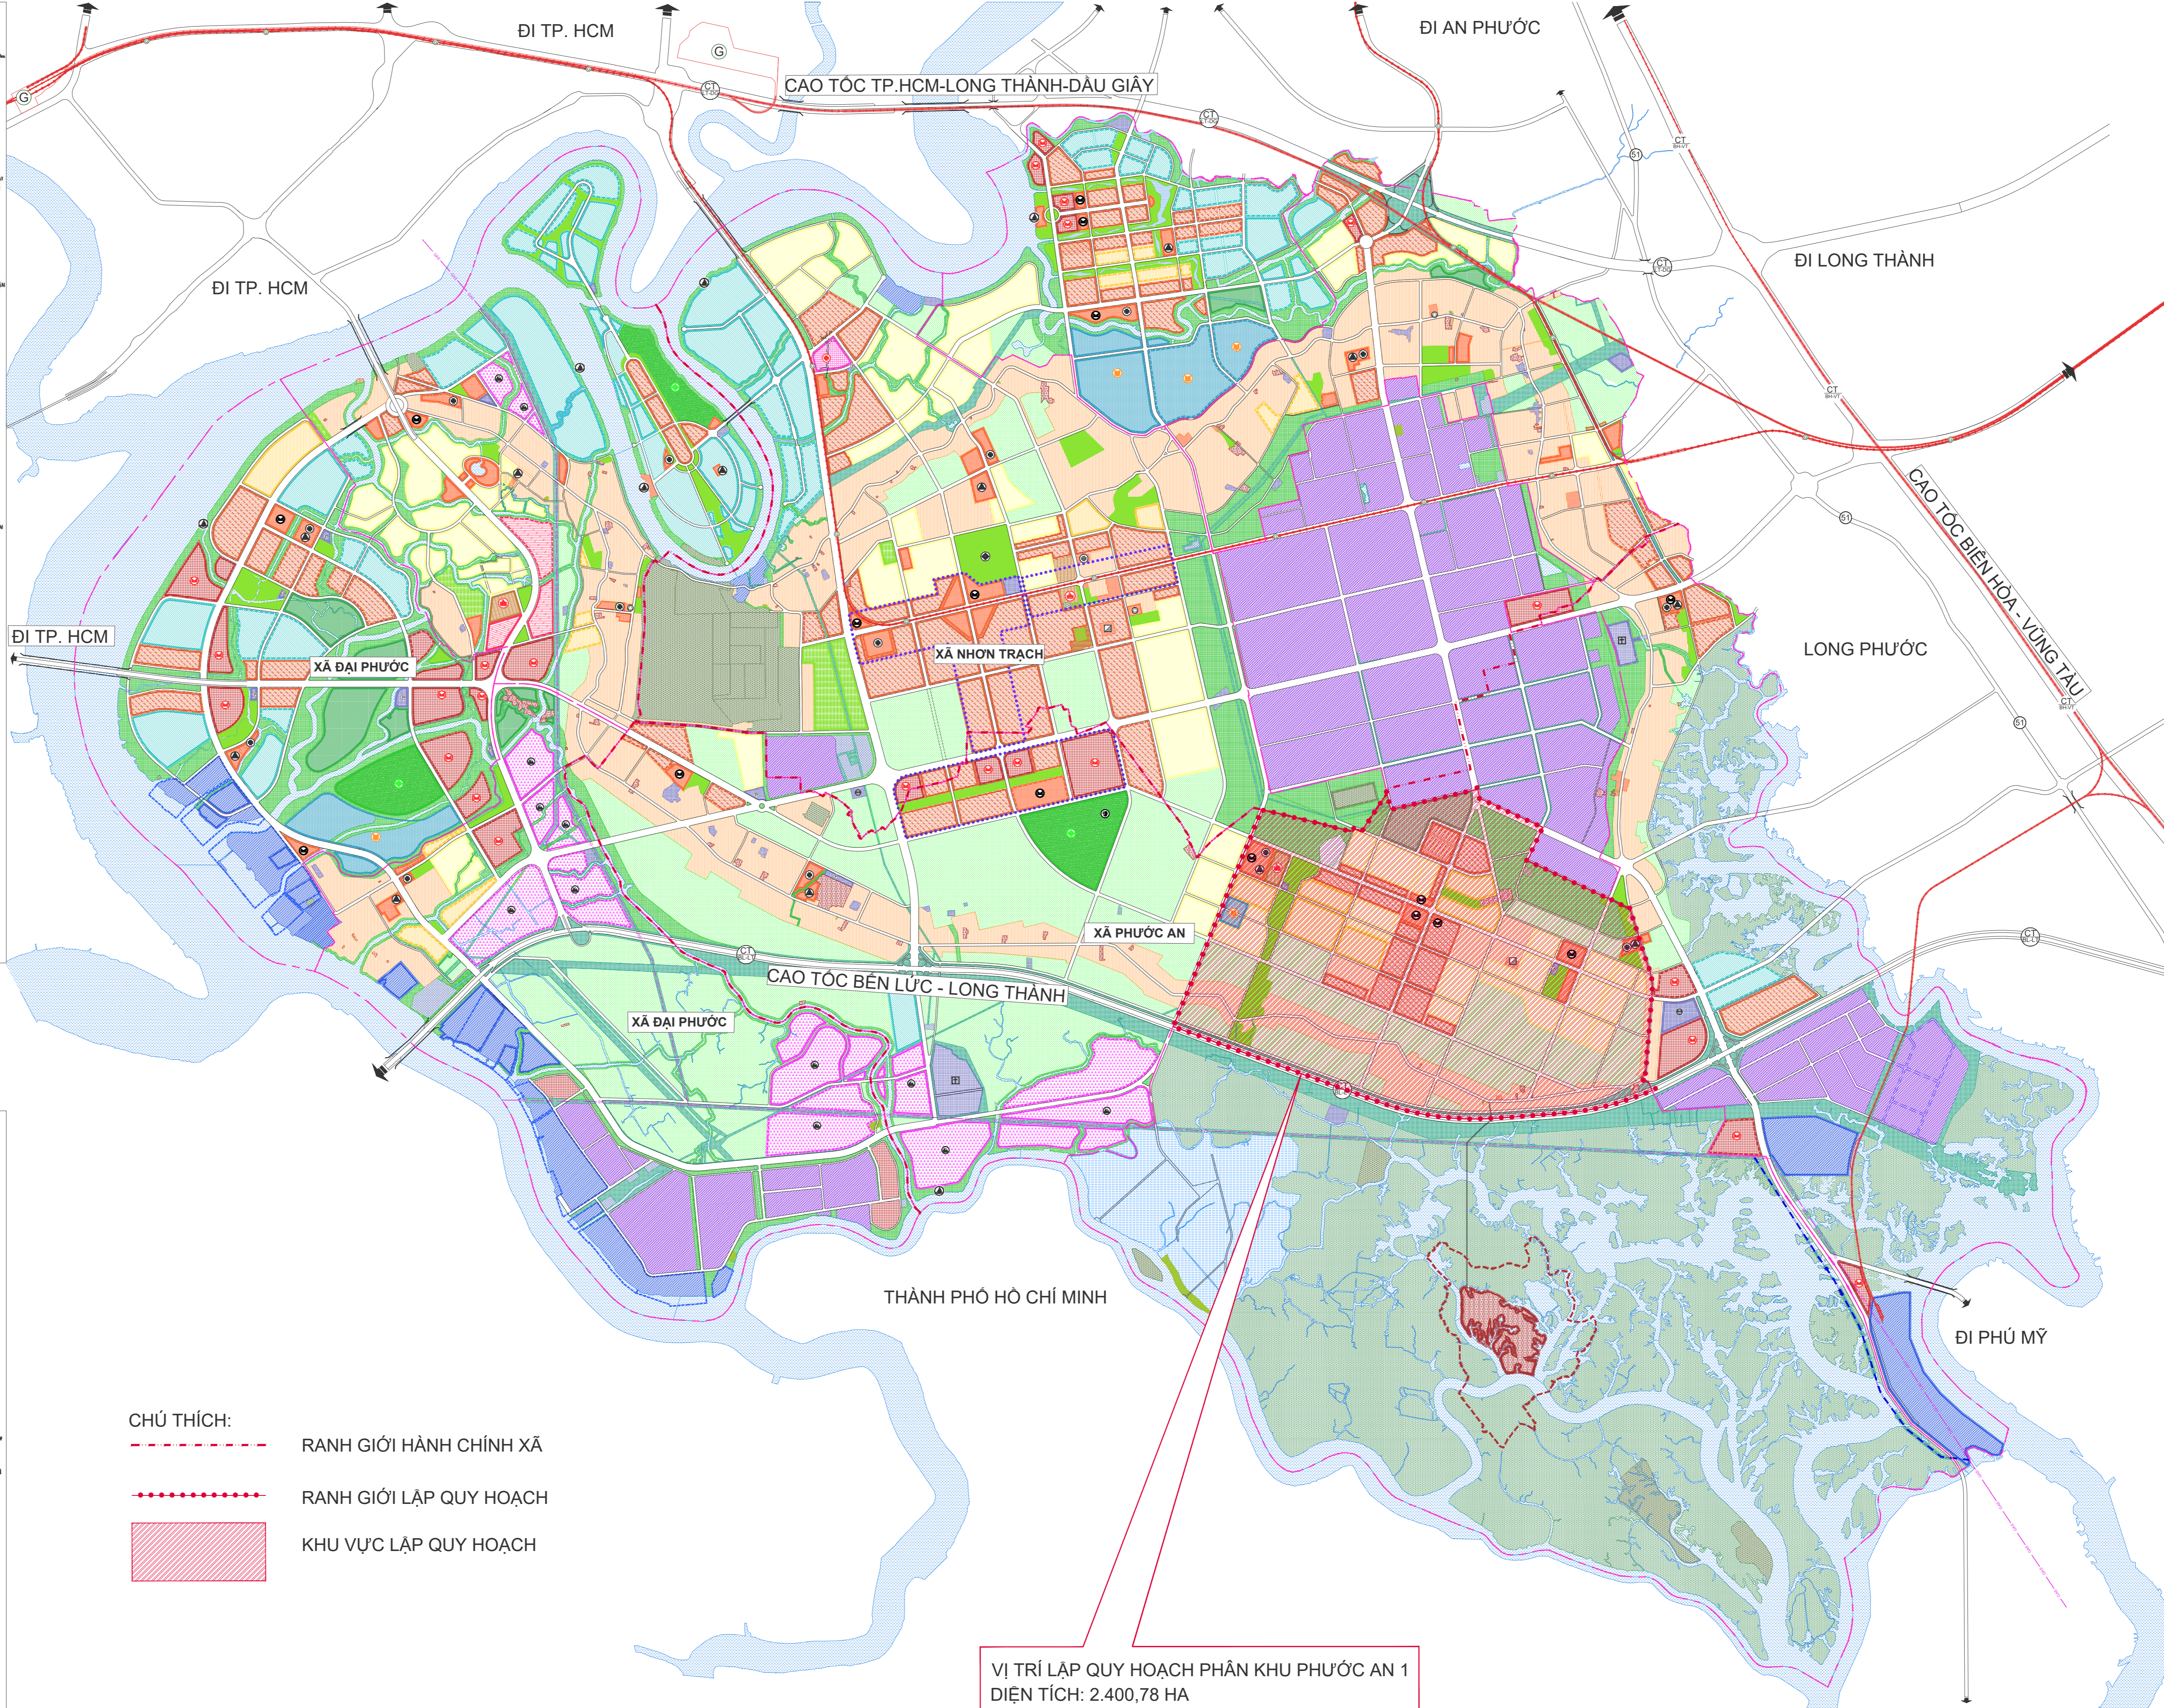

SƠ ĐỒ VỊ TRÍ VÀ GIỚI HẠN KHU ĐẤT

VỊ TRÍ ĐÔ THỊ MỚI NHƠN TRẠCH TRONG TỈNH ĐỒNG NAI

VỊ TRÍ PHÂN KHU PHƯỚC AN 1 TRONG XÃ PHƯỚC AN

- CHỦ THÍCH:**
- - - - - RANH GIỚI HÀNH CHÍNH XÃ
 - - - - - RANH GIỚI LẬP QUY HOẠCH
 - ▭ KHU VỰC LẬP QUY HOẠCH

VỊ TRÍ LẬP QUY HOẠCH PHÂN KHU PHƯỚC AN 1
DIỆN TÍCH: 2.400,78 HA

VỊ TRÍ KHU VỰC LẬP QUY HOẠCH PHÂN KHU PHƯỚC AN 1 TRONG ĐIỀU CHỈNH TỔNG THỂ QUY HOẠCH CHUNG ĐÔ THỊ MỚI NHƠN TRẠCH, TỈNH ĐỒNG NAI ĐẾN NĂM 2045 (ĐANG TRÌNH THẨM ĐỊNH)

- CHỦ THÍCH**
- HẸN TRẠNG QUỸ HOẠCH
- TRUNG TÂM HÀNH CHÍNH
 - TRUNG TÂM ĐỨC THỂ THAO
 - TRUNG TÂM BÁC TẠO NGHIỆP CỨU
 - TRUNG TÂM Y TẾ
 - THƯỜNG MẠI DỊCH VỤ CẤP VÙNG
 - TRƯỜNG TRUNG HỌC PHỔ THÔNG
 - TRƯỜNG MẠI DỊCH VỤ
 - DỊCH VỤ DU LỊCH
 - CÔNG VIÊN THE ĐỨC THỂ THAO
 - TRUNG TÂM VĂN HÓA CẤP ĐỘ THỊ
 - BẦU XE TẬP TRUNG
- HẸN TRẠNG QUỸ HOẠCH
- TRUNG TÂM HÀNH CHÍNH
 - TRUNG TÂM ĐỨC THỂ THAO
 - TRUNG TÂM BÁC TẠO NGHIỆP CỨU
 - TRUNG TÂM Y TẾ
 - THƯỜNG MẠI DỊCH VỤ CẤP VÙNG
 - TRƯỜNG TRUNG HỌC PHỔ THÔNG
 - TRƯỜNG MẠI DỊCH VỤ
 - DỊCH VỤ DU LỊCH
 - CÔNG VIÊN THE ĐỨC THỂ THAO
 - TRUNG TÂM VĂN HÓA CẤP ĐỘ THỊ
 - BẦU XE TẬP TRUNG